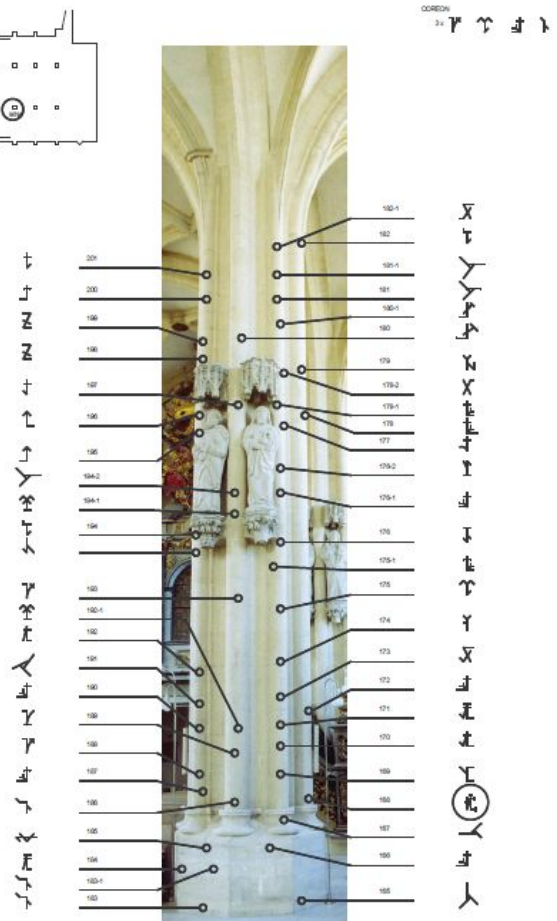

Steinmetzzeichen im Dom „St. Peter und Paul“ Zeitz

erfasst von Sabine Holley und Siegfried Möhwald und mit Unterstützung von Johannes Schwarz.

In einer aufwändigen Kleinarbeit wurden 388 verschiedene Steinmetzzeichen im Dom „St. Peter und Paul“ in Zeitz erfasst. Es wurde die Lage, Abmaße und das Erscheinungsbild dieser Zeichen auf 176 Seiten dokumentiert.

Bei Interesse an dieser Dokumentation wenden Sie sich an:

Kath. Pfarramt St. Peter u. Paul
Schloßstr. 7
06712 Zeitz
Tel. (0 34 41) 21 13 91
Fax (0 34 41) 21 16 54
E-Mail: kath-zeitz@gmx.de

Ostseite der Säule MN4 Mittelschiff

Seite 13

Dom St. Peter und Paul Zeitz

Fundort	Liste der aufgefundenen Steinmetzzeichen					Dom St. Peter und Paul
001	002	005	006	008	010-1	
017	018	020	021	022	026	
030	027	028	023	031	032	
033	033-1	034	035	036	041	
053	043	055	047	048	062	
042	055	057	058	061	062	
065	065	067	067-1	067-2	069	
066-1	070	071	072	075-1	077	
076	079	080	081	081-1	083